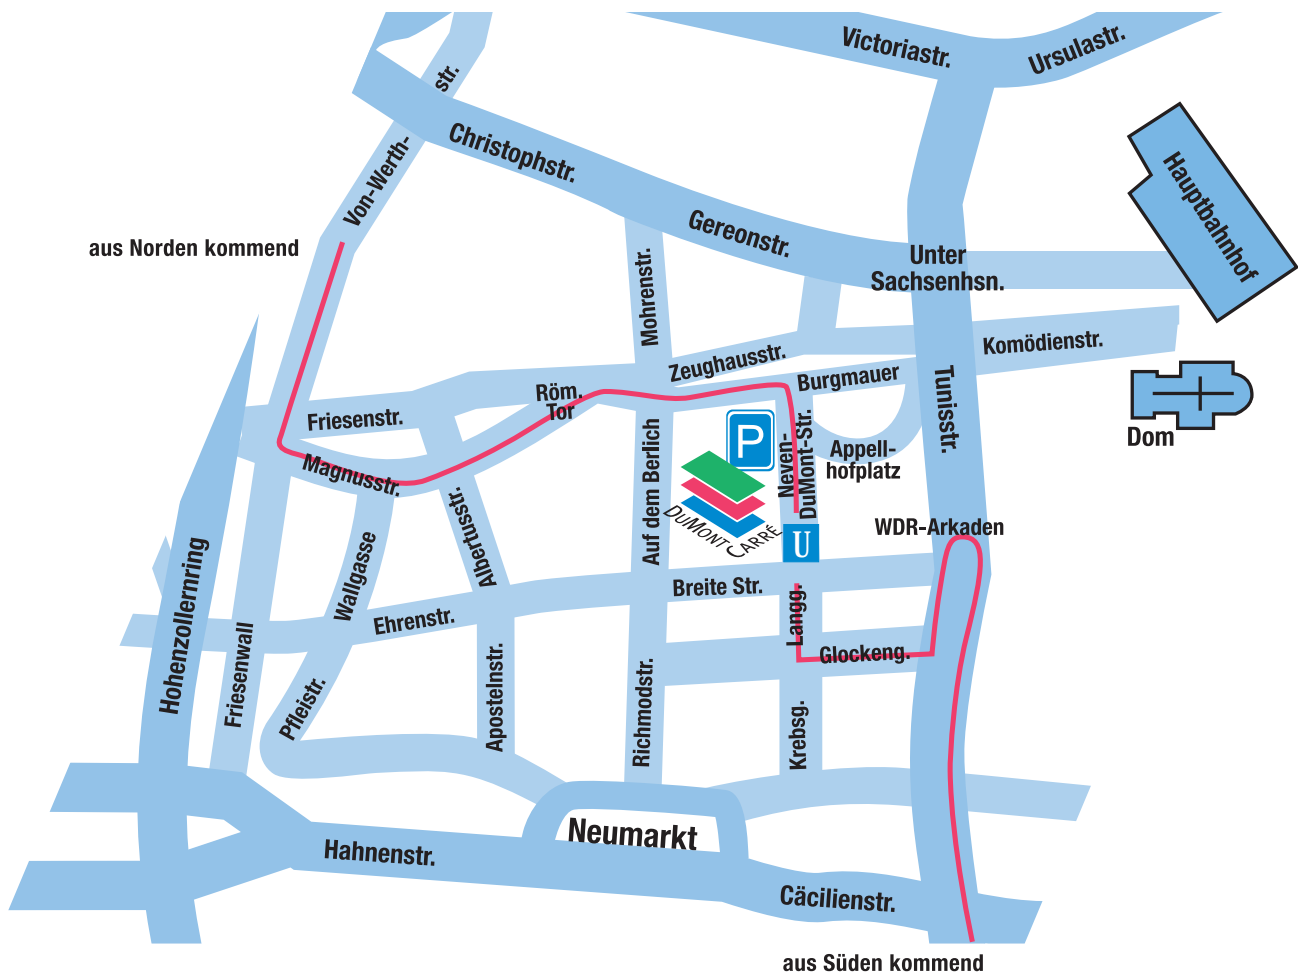

# So finden Sie uns:

Wenn Sie mit dem Auto anfahren:

Parken Sie ganz bequem im Parkhaus DuMont-Carré, Einfahrt Neven-DuMont-Str.

Wenn Sie mit der U-Bahn kommen:

Linien 3, 4, 5, 12, 14, 16, 18 bis Haltestelle Appellhofplatz

Wie Sie zum Eröffnungsabend gelangen:

Einfach über die Aufzüge auf Ihrem Parkdeck oder über den Haupteingang  
Ecke Neven-DuMont-Straße/Breite Straße.

DuMont-Carré  
Breite Straße 70 – 90, 50667 Köln